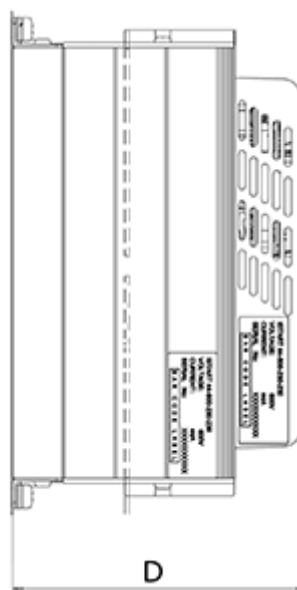

Varenummer: 761691100030
Beskrivelse: Softstarter iStart model I
3x400V 1100A

Mål

D	= 316
Digital styrespænding (terminal 1-5)	= 24DC
H	= 815
Kg	= 75.5
Styrespænding (terminal A1, A2)	= 230AC
W	= 558