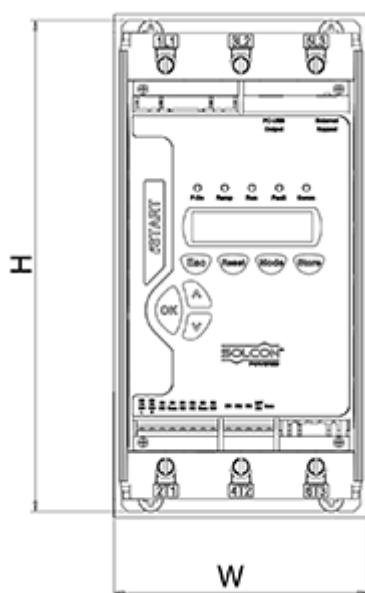

Varenummer: 761691100030
Beskrivelse: Softstarter iStart model I
3x400V 1100A

Mål

D	= 316
Digital styrespænding (terminal 1-5)	= 24DC
H	= 815
Kg	= 75.5
Styrespænding (terminal A1, A2)	= 230AC
W	= 558